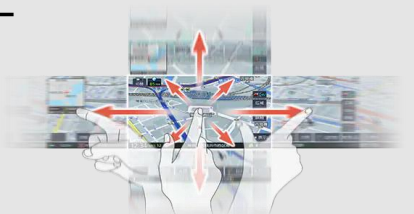

HDMI入力&ハイレゾ音源に対応した
充実のエンタレメント